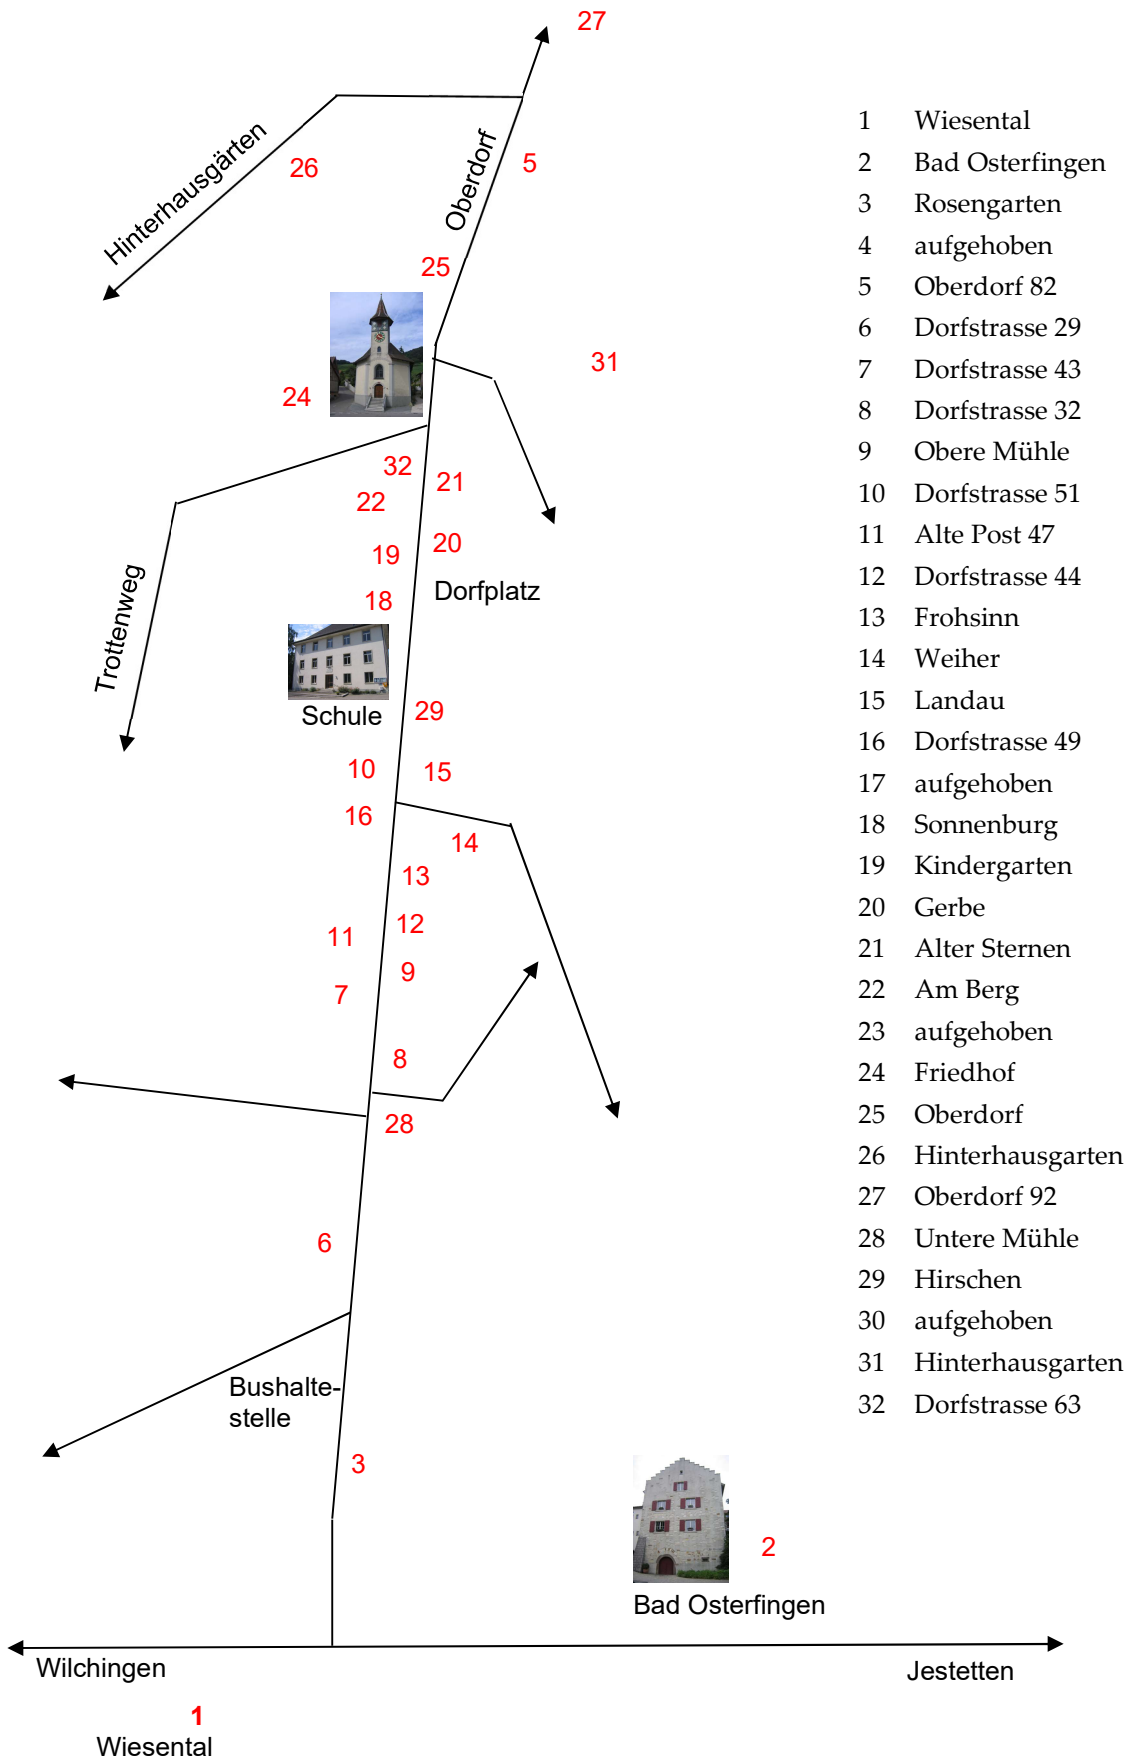

# Übersicht 2024

- 1 Wiesental
- 2 Bad Osterfingen
- 3 Rosengarten
- 4 aufgehoben
- 5 Oberdorf 82
- 6 Dorfstrasse 29
- 7 Dorfstrasse 43
- 8 Dorfstrasse 32
- 9 Obere Mühle
- 10 Dorfstrasse 51
- 11 Alte Post 47
- 12 Dorfstrasse 44
- 13 Frohsinn
- 14 Weiher
- 15 Landau
- 16 Dorfstrasse 49
- 17 aufgehoben
- 18 Sonnenburg
- 19 Kindergarten
- 20 Gerbe
- 21 Alter Sternen
- 22 Am Berg
- 23 aufgehoben
- 24 Friedhof
- 25 Oberdorf
- 26 Hinterhausgarten
- 27 Oberdorf 92
- 28 Untere Mühle
- 29 Hirschen
- 30 aufgehoben
- 31 Hinterhausgarten
- 32 Dorfstrasse 63

Folgen Sie einfach der «Gartenpfad-Blume» ...